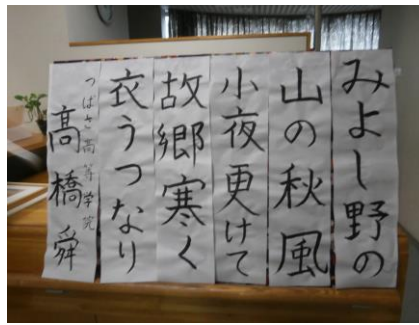

高橋瞬くん文化際出展作品