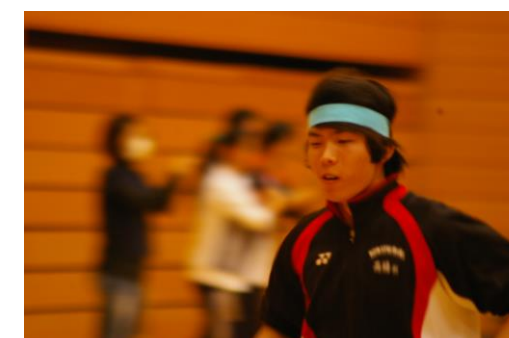

つばさ通信 1月号

教務部長から

11月28日に国立オリンピックセンターで運動会が行われました。つばさ高等学院の母体である日本航空高校の東京サテライトが主催するイベントで、つばさ高等学院の生徒たちも参加致しました。3年生のチームに加わり、障害物競走、大縄跳び、綱引き、リレーなどの種目に汗を流しました。「信じる力が奇跡を起こす」をテーマに各チームが団結し、綱引きでは体格的に不利な1年生チームが2年生チームをチームワークで勝ってしまうという一幕もありました。勉強以外にも活躍できる場があることは生徒たちにとって非常に大切なことであり、普段見られない子供たちの違った一面や笑顔が見られるこのようなイベントは教員にとっても貴重な機会なのです。ちなみに結果は、我がつばさ高等学院が参加したチームが総合優勝しました。おめでとう！

つばさ高等学院教務部長 青木慎一

1月・2月の事務連絡

☆ ～ おあしすセミナールーム3にて保護者を対象とした講演会を開催します ～ ☆

講演者: 仲野十和田(つばさ高等学院学院長)

内容: どんな子どもたちでも可能性を持っています。～一人ひとりの子どもの持っている可能性を探してみませんか。～

つばさ高等学院・ナカジュクの保護者の方はもちろん、関係者紹介であればどなたでも参加できます。

場所: 〒342-0058 埼玉県吉川市きよみ野一丁目1番地 吉川市民交流センターおあしす・吉川市立図書館

日時: 1月16日(金)、19:00～20:30 定員20名。参加費: 無料

☆ ～ つばさ説明会のお知らせ ～ ☆

場所: つばさ高等学院 日程: 2月14日(土) 時間: 10:00～11:30・14:00～15:30

事前予約等は不要ですのでお気軽にお越し下さい。多くの方のご来場をお待ちしております。

・ 新年は1月4日(日)まで休校となります。お間違えのないようにお気をつけください。

次号は12月27日の予定

☆ 未来は自分で創る ☆

通信制高等学校サポート校

つばさ高等学院

☆ 併設校小・中学生対象サポート校 つばさスクール ☆

〒342-0058 埼玉県吉川市きよみ野2-25-1、きよみ野ビル2F

TEL: 048-984-0283 Email: info@tsubas-school.com 事務局長 布施茂太