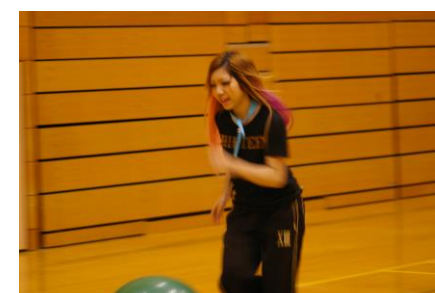

つばさ通信 1月号

教務部長から

11月28日に国立オリンピックセンターで運動会が行われました。つばさ高等学院の母体である日本航空高校の東京サテライトが主催するイベントで、つばさ高等学院の生徒たちも参加致しました。3年生のチームに加わり、障害物競走、大縄跳び、綱引き、リレーなどの種目に汗を流しました。「信じる力が奇跡を起こす」をテーマに各チームが団結し、綱引きでは体格的に不利な1年生チームが2年生チームをチームワークで勝ってしまうという一幕もありました。勉強以外にも活躍できる場があることは生徒たちにとって非常に大切なことであり、普段見られない子供たちの違った一面や笑顔が見られるこのようなイベントは教員にとっても貴重な機会なのです。ちなみに結果は、我がつばさ高等学院が参加したチームが総合優勝しました。おめでとう！

つばさ高等学院教務部長 青木慎一

1月・2月の事務連絡

☆ ～ おあしすセミナールーム3にて保護者を対象とした講演会を開催します ～ ☆

講演者: 仲野十和田(つばさ高等学院学院長)

内容: どんな子どもたちでも可能性を持っています。～一人ひとりの子どもの持っている可能性を探してみませんか。～

つばさ高等学院・ナカジュクの保護者の方はもちろん、関係者紹介であればどなたでも参加できます。

場所: 〒342-0058 埼玉県吉川市きよみ野一丁目1番地 吉川市民交流センターおあしす・吉川市立図書館

日時: 1月16日(金)、19:00～20:30 定員20名。参加費: 無料

☆ ～ つばさ説明会のお知らせ ～ ☆

場所: つばさ高等学院 日程: 2月14日(土) 時間: 10:00～11:30・14:00～15:30

事前予約等は不要ですのでお気軽にお越し下さい。多くの方のご来場をお待ちしております。

・ 新年は1月4日(日)まで休校となります。お間違えのないようにお気をつけください。

次号は12月27日の予定

☆ 未来は自分で創る ☆

通信制高等学校サポート校

つばさ高等学院

☆ 併設校小・中学生対象サポート校 つばさスクール ☆

〒342-0058 埼玉県吉川市きよみ野2-25-1、きよみ野ビル2F

TEL: 048-984-0283 Email: info@tsubas-school.com 事務局長 布施茂太