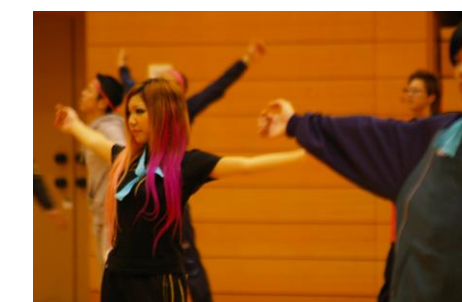

つばさ通信 1月号

教務部長から

11月28日に国立オリンピックセンターで運動会が行われました。つばさ高等学院の母体である日本航空高校の東京サテライトが主催するイベントで、つばさ高等学院の生徒たちも参加致しました。3年生のチームに加わり、障害物競走、大縄跳び、綱引き、リレーなどの種目に汗を流しました。「信じる力が奇跡を起こす」をテーマに各チームが団結し、綱引きでは体格的に不利な1年生チームが2年生チームをチームワークで勝ってしまうという一幕もありました。勉強以外にも活躍できる場があることは生徒たちにとって非常に大切なことであり、普段見られない子供たちの違った一面や笑顔が見られるこのようなイベントは教員にとっても貴重な機会なのです。ちなみに結果は、我がつばさ高等学院が参加したチームが総合優勝しました。おめでとう！

つばさ高等学院教務部長 青木慎一

1月・2月の事務連絡

☆ ～ おあしすセミナールーム3にて保護者を対象とした講演会を開催します ～ ☆

講演者: 仲野十和田(つばさ高等学院学院長)

内容: どんな子どもたちでも可能性を持っています。～一人ひとりの子どもの持っている可能性を探してみませんか。～

つばさ高等学院・ナカジュクの保護者の方はもちろん、関係者紹介であればどなたでも参加できます。

場所: 〒342-0058 埼玉県吉川市きよみ野一丁目1番地 吉川市民交流センターおあしす・吉川市立図書館

日時: 1月16日(金)、19:00～20:30 定員20名。参加費: 無料

☆ ～ つばさ説明会のお知らせ ～ ☆

場所: つばさ高等学院 日程: 2月14日(土) 時間: 10:00～11:30・14:00～15:30

事前予約等は不要ですのでお気軽にお越し下さい。多くの方のご来場をお待ちしております。

・ 新年は1月4日(日)まで休校となります。お間違えのないようにお気をつけください。

次号は12月27日の予定

☆ 未来は自分で創る ☆

通信制高等学校サポート校

つばさ高等学院

☆ 併設校小・中学生対象サポート校 つばさスクール ☆

〒342-0058 埼玉県吉川市きよみ野2-25-1、きよみ野ビル2F

TEL: 048-984-0283 Email: info@tsubas-school.com 事務局長 布施茂太